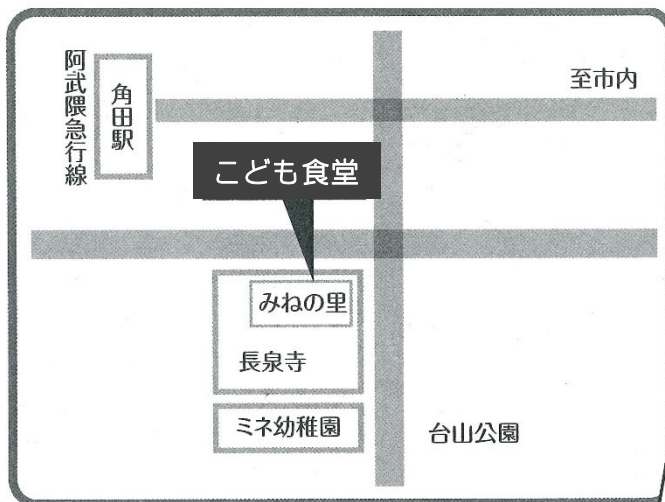

8月29日(木)午後 5時より みねの里「こども食堂」

長泉寺「みねの里」は、こどもに寄り添い、
こどもたちが安心して食事を過ごせる空間を提供します。
生活習慣や家庭環境により親と一緒に食事がとれないお友だち、
お寺のファミレスにお気軽にいらして下さい。
こども食堂にごはんを食べに来て下さい。
待っています!! ~

- ◇開催日 : 8月29日(木)
- ◇時間 : 幼児・小学生 午後5時から
中学生 午後6時から
※7時には帰りましょう!
- ◇場所 : 長泉寺多目的ホール「みねの里」
- ◇料金 : 小・中学生 100円 ・幼児は無料
- ◇定員 : 30名程度

(ただし付添の親は100円)
※食物アレルギーがある方は、当日おしえて下さいね。

曹洞宗

長泉寺

角田市角田字長泉寺69

☎0224-62-1004 担当:加藤
0224(87)6206